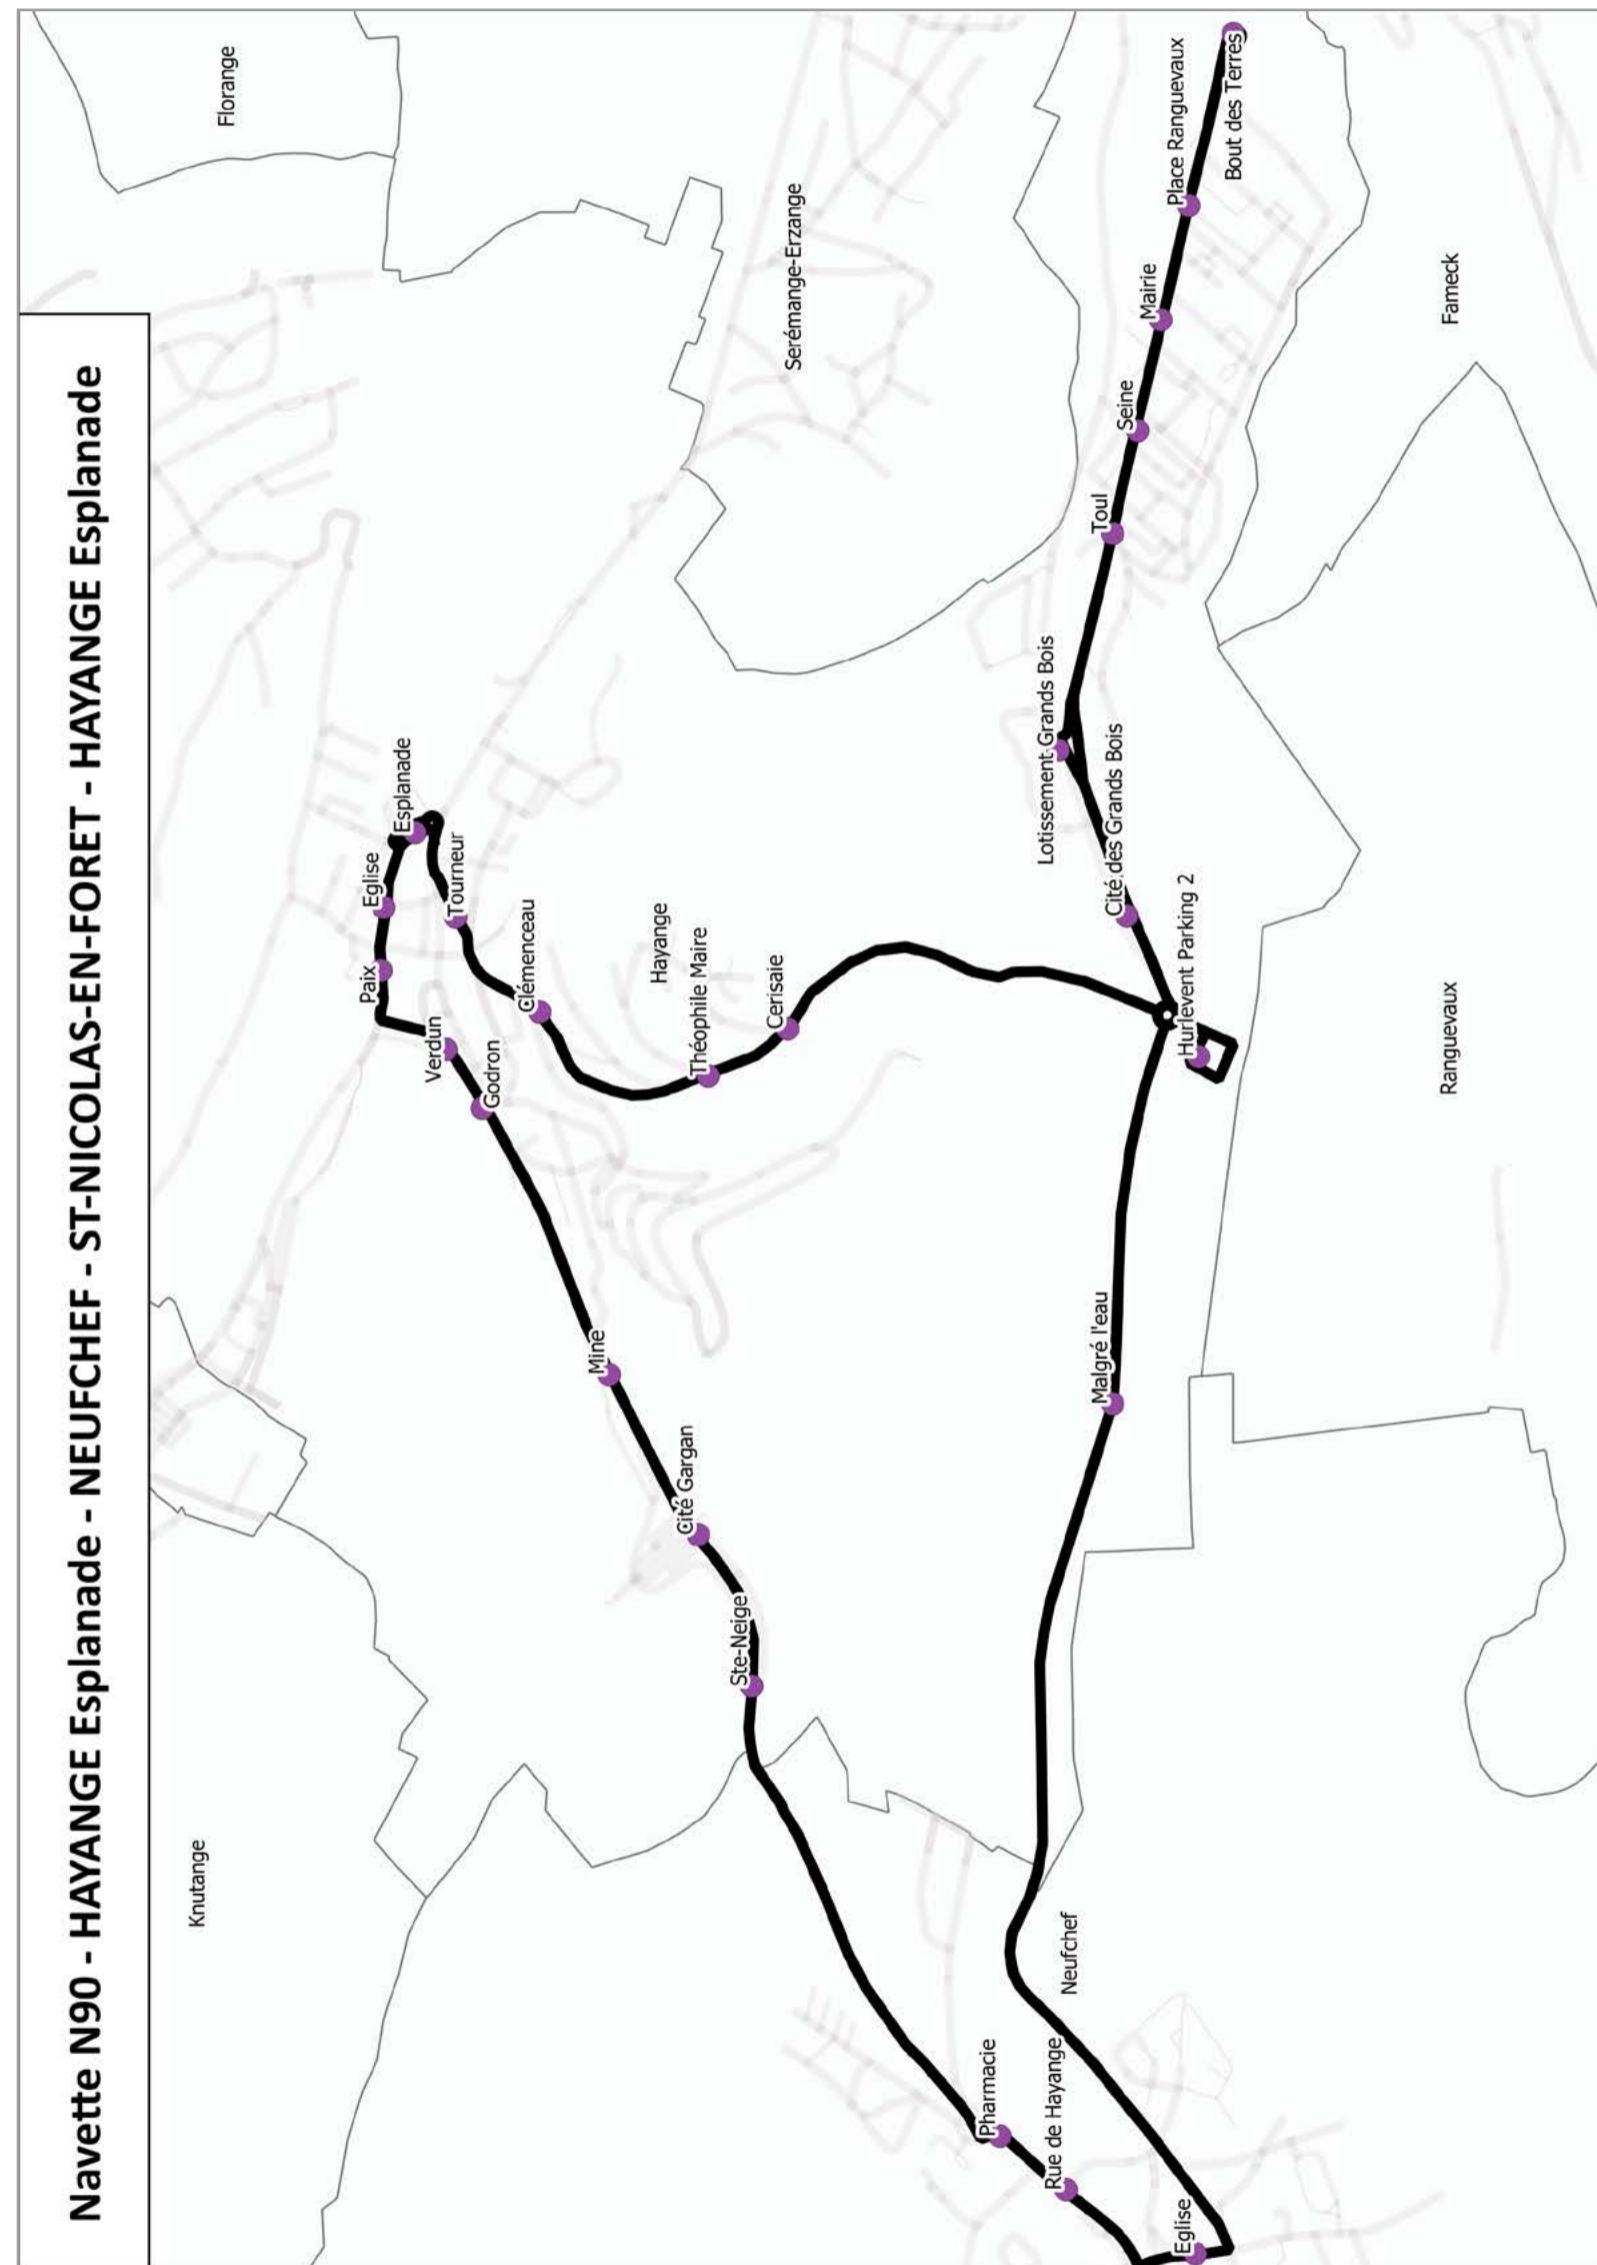

N90

**HAYANGE
Esplanade**

**HAYANGE
Saint Nicolas Bout
des Terres**

Du lundi au vendredi

HAYANGE ESPLANADE	9:24	10:24	11:24	13:09	13:55	14:54
HAYANGE TOURNEUR	9:25	10:25	11:25	13:10	13:56	14:55
HAYANGE CLÉMENCEAU	9:26	10:26	11:26	13:11	13:57	14:56
HAYANGE THÉOPHILE MAIRE	9:27	10:27	11:27	13:12	13:58	14:57
HAYANGE CERISAIE	9:28	10:28	11:28	13:13	13:59	14:58
HAYANGE HURLEVENT PARKING 2	9:32	10:32	11:32	13:17	14:03	15:02
HAYANGE CITÉ DES GRANDS BOIS	9:32	10:33	11:33	13:18	14:04	15:03
HAYANGE LOT. GRANDS BOIS	9:33	10:34	11:34	13:19	14:05	15:04
ST NICOLAS TOUL	9:34	10:36	11:36	13:20	14:06	15:05
ST NICOLAS SEINE	9:35	10:36	11:36	13:21	14:07	15:06
ST NICOLAS MAIRIE	9:35	10:37	11:37	13:21	14:07	15:06
ST NICOLAS PLACE RANGUEVAUX	9:36	10:38	11:38	13:22	14:08	15:07
ST NICOLAS BOUT DES TERRES	9:37	10:39	11:39	13:23	14:09	15:08